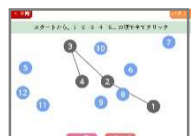

☆脳活バランスーCogEvo®について

タスク例

[ジャストフィット]
中央の見本と
同じものを探して
クリックする

[見当識]
日時や曜日を
答える

[フラッシュライト]
光った順を覚え、
光ったところを
クリックする

[ルート99]
数字順にたどり
最短でゴールを
目指す

[視覚探索]
数字やひらがなを
順番にクリックする

モニター調査参加申込書